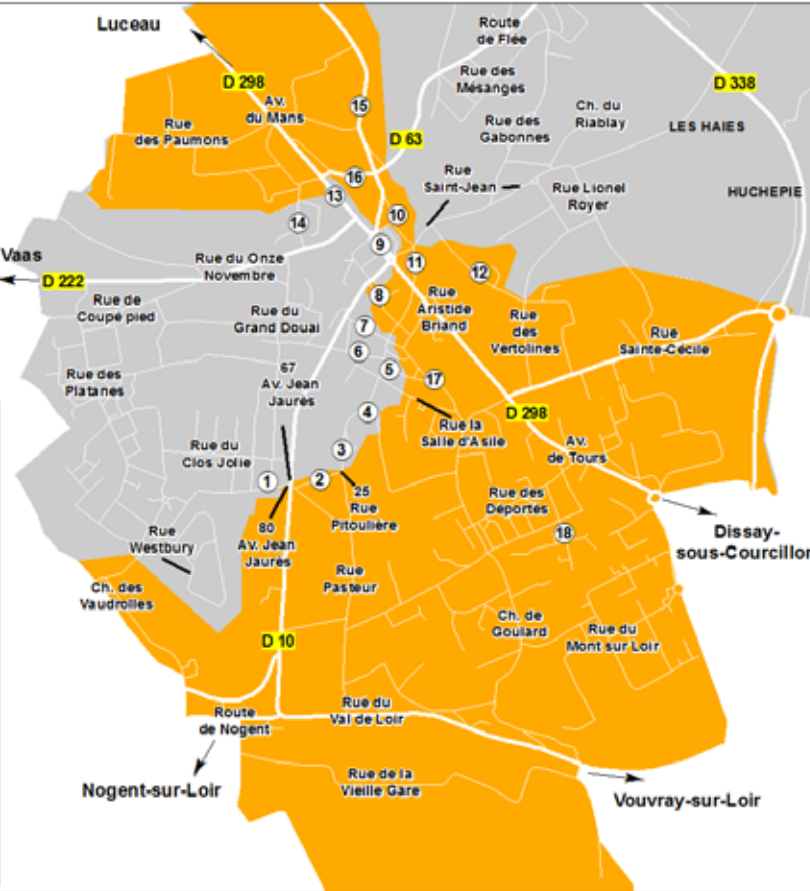

# Château-du-Loir commune de Montval-sur-Loir

Secteur A

Secteur B

- 1 Chemin de la Moricière
- 2 Rue Henry Dunant
- 3 48 Rue Pitoulière
- 4 Rue du Faubourg des Rognouses
- 5 Rue de L'Hôpital
- 6 Rue de L'Ire
- 7 Rue Audet
- 8 Place Lemonnier
- 9 Place et Rue de L'Hôtel de Ville
- 10 Rue du 14 Juillet
- 11 Rue Léon Loiseau
- 12 Allée des Vertolines
- 13 96 Rue Aristide Briand
- 14 Rue de la Bascule de la Résistance
- 15 Rue Jahard
- 17 Rue Saint Martin
- 18 Allée des Roses

## Déchets ménagers : calendrier 2025

Jour de collecte : **MARDI**

Bac des ordures ménagères  
**1 fois par semaine**

(en cas de jour férié dans la semaine, toutes les collectes qui suivent sont reportées d'une journée)

Bac des emballages à recycler  
**tous les 15 jours**  
(selon le secteur A ou B)

Seuls les bacs dont les couvercles sont fermés seront collectés.  
Merci de les sortir la veille au soir.

Du 1<sup>er</sup> juin au 31 août

Ouverture des 4 déchèteries :

Du lundi au samedi de 7H30 à 12H30\*  
Le vendredi de 7H30 à 12H30 et de 17H à 19H

\* Déchèterie de Verneil-le-Chétif fermée le mardi  
Déchèterie du Lude fermée le mercredi