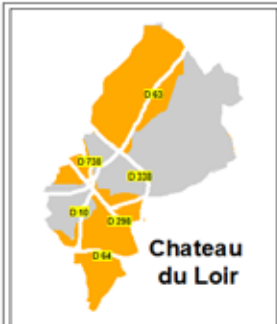

# Château-du-Loir commune de Montval-sur-Loir

Secteur A

Secteur B

- 1 Chemin de la Moricière
- 2 Rue Henry Dunant
- 3 48 Rue Pitoulière
- 4 Rue du Faubourg des Rognouses
- 5 Rue de L'Hôpital
- 6 Rue de L'Ire
- 7 Rue Audet
- 8 Place Lemonnier
- 9 Place et Rue de L'Hôtel de Ville
- 10 Rue du 14 Juillet
- 11 Rue Léon Loiseau
- 12 Allée des Vertolines
- 13 96 Rue Aristide Briand
- 14 Rue de la Bascule de la Résistance
- 15 Rue Jahard
- 17 Rue Saint Martin
- 18 Allée des Roses

## Déchets ménagers : calendrier 2025

Jour de collecte : **MARDI**

Bac des ordures ménagères  
**1 fois par semaine**

(en cas de jour férié dans la semaine, toutes les collectes qui suivent sont reportées d'une journée)