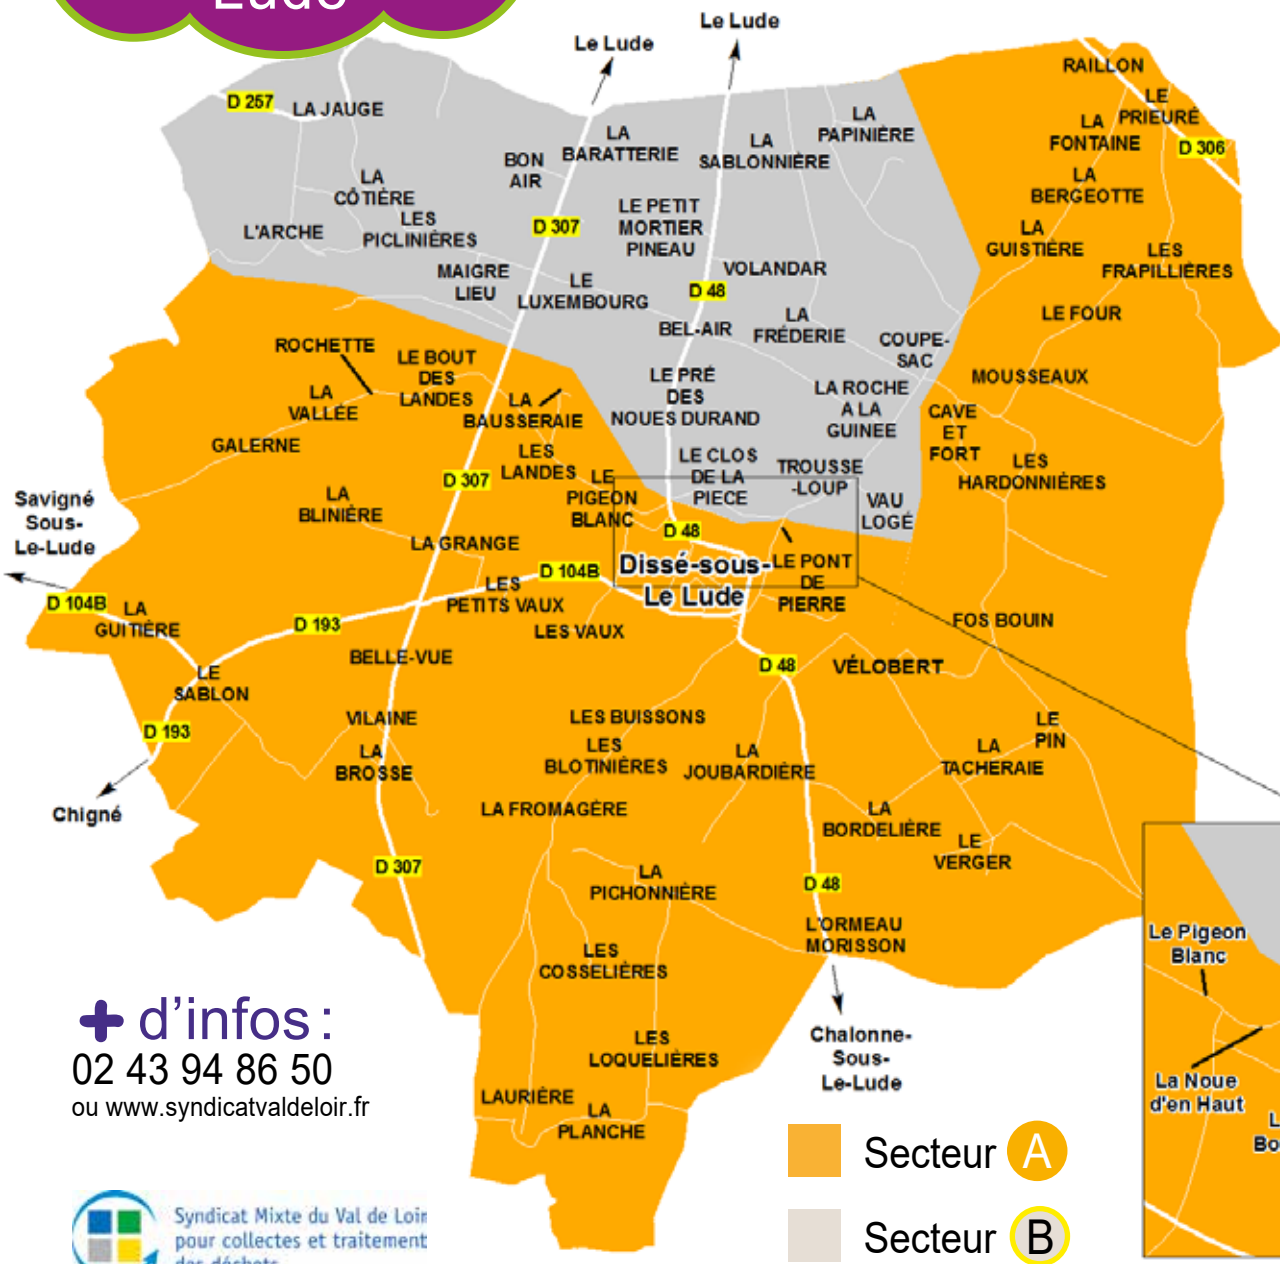

Dissé-sous-le-Lude commune du Lude

Déchets ménagers : calendrier 2025 Jour de collecte : **MERCREDI**

Bac des ordures ménagères
1 fois par semaine
(en cas de jour férié dans la semaine, toutes les collectes qui suivent sont reportées d'une journée)

Bac des emballages à recycler
tous les 15 jours
(selon le secteur A ou B)

Seuls les bacs dont les couvercles sont fermés seront collectés.
Merci de les sortir la veille au soir.

- Secteur A
- Secteur B

+ d'infos :
02 43 94 86 50
ou www.syndicatvaldeloir.fr

Du 1^{er} juin au 31 août

Ouverture des 4 déchèteries :

Du lundi au samedi de 7H30 à 12H30*
Le vendredi de 7H30 à 12H30 et de 17H à 19H

* Déchèterie de Verneil-le-Chétif fermée le mardi
Déchèterie du Lude fermée le mercredi