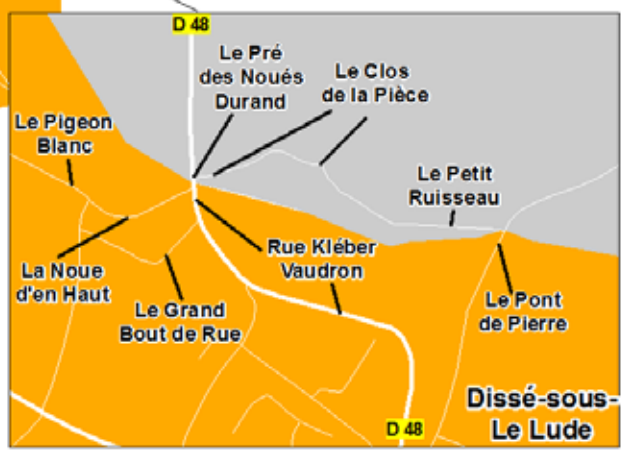

Dissé-sous-le-Lude commune du Lude

Déchets ménagers : calendrier 2025 Jour de collecte : **MERCREDI**

Bac des ordures ménagères
1 fois par semaine
(en cas de jour férié dans la semaine, toutes les collectes qui suivent sont reportées d'une journée)

Bac des emballages à recycler
tous les 15 jours
(selon le secteur A ou B)

Seuls les bacs dont les couvercles sont fermés seront collectés.
Merci de les sortir la veille au soir.

- Secteur A
- Secteur B

+ d'infos :
02 43 94 86 50
ou www.syndicatvaldeloir.fr