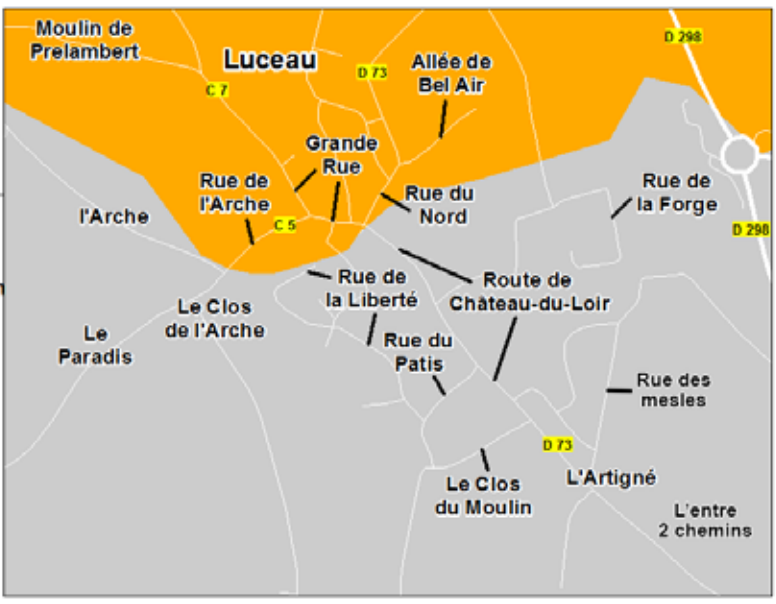

Déchets ménagers : calendrier 2025

Jour de collecte : **MARDI**

+ d'infos :
02 43 94 86 50
ou www.syndicatvaldeloir.fr

Seuls les bacs dont les couvercles sont fermés seront collectés.
Merci de les sortir la veille au soir.

Secteur A semaines impaires

Janvier	Février	Mars
14 28	11 25	11 25
Avril	Mai	Juin
8 23*	6 20	3 17
Juillet	Août	Septembre
1 ^{er} 16* 29	12 26	9 23
Octobre	Novembre	Décembre
7 21	4 18	2 16 30

Secteur B semaines paires

Déchets ménagers : consignes de tri

Avec l'info-tri,
le tri + simple !

Suivez les consignes indiquées sur les emballages

Dans le bac jaune, les emballages à recycler, en vrac

Dans le bac noir,
les ordures ménagères, en sac