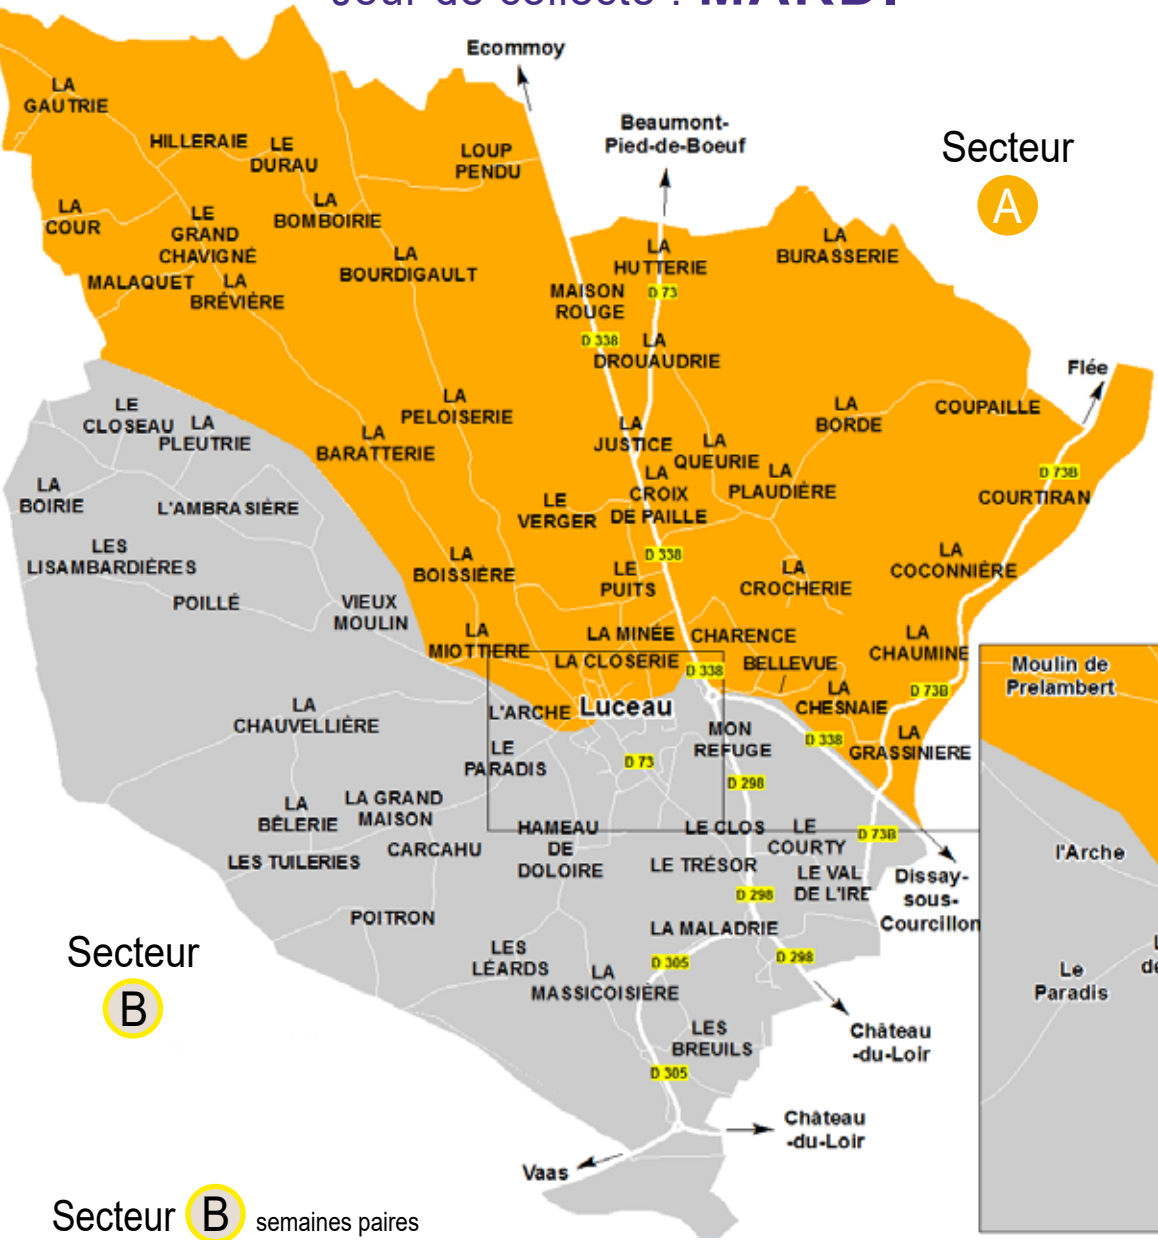

Déchets ménagers : calendrier 2025

Jour de collecte : **MARDI**

+ d'infos :
02 43 94 86 50
ou www.syndicatvaldeloir.fr

Seuls les bacs dont les couvercles sont fermés seront collectés.
Merci de les sortir la veille au soir.

Du 1^{er} juin au 31 août

Ouverture des 4 déchèteries :

Du lundi au samedi de 7H30 à 12H30*
Le vendredi de 7H30 à 12H30 et de 17H à 19H

* Déchèterie de Verneil-le-Chétif fermée le mardi
Déchèterie du Lude fermée le mercredi