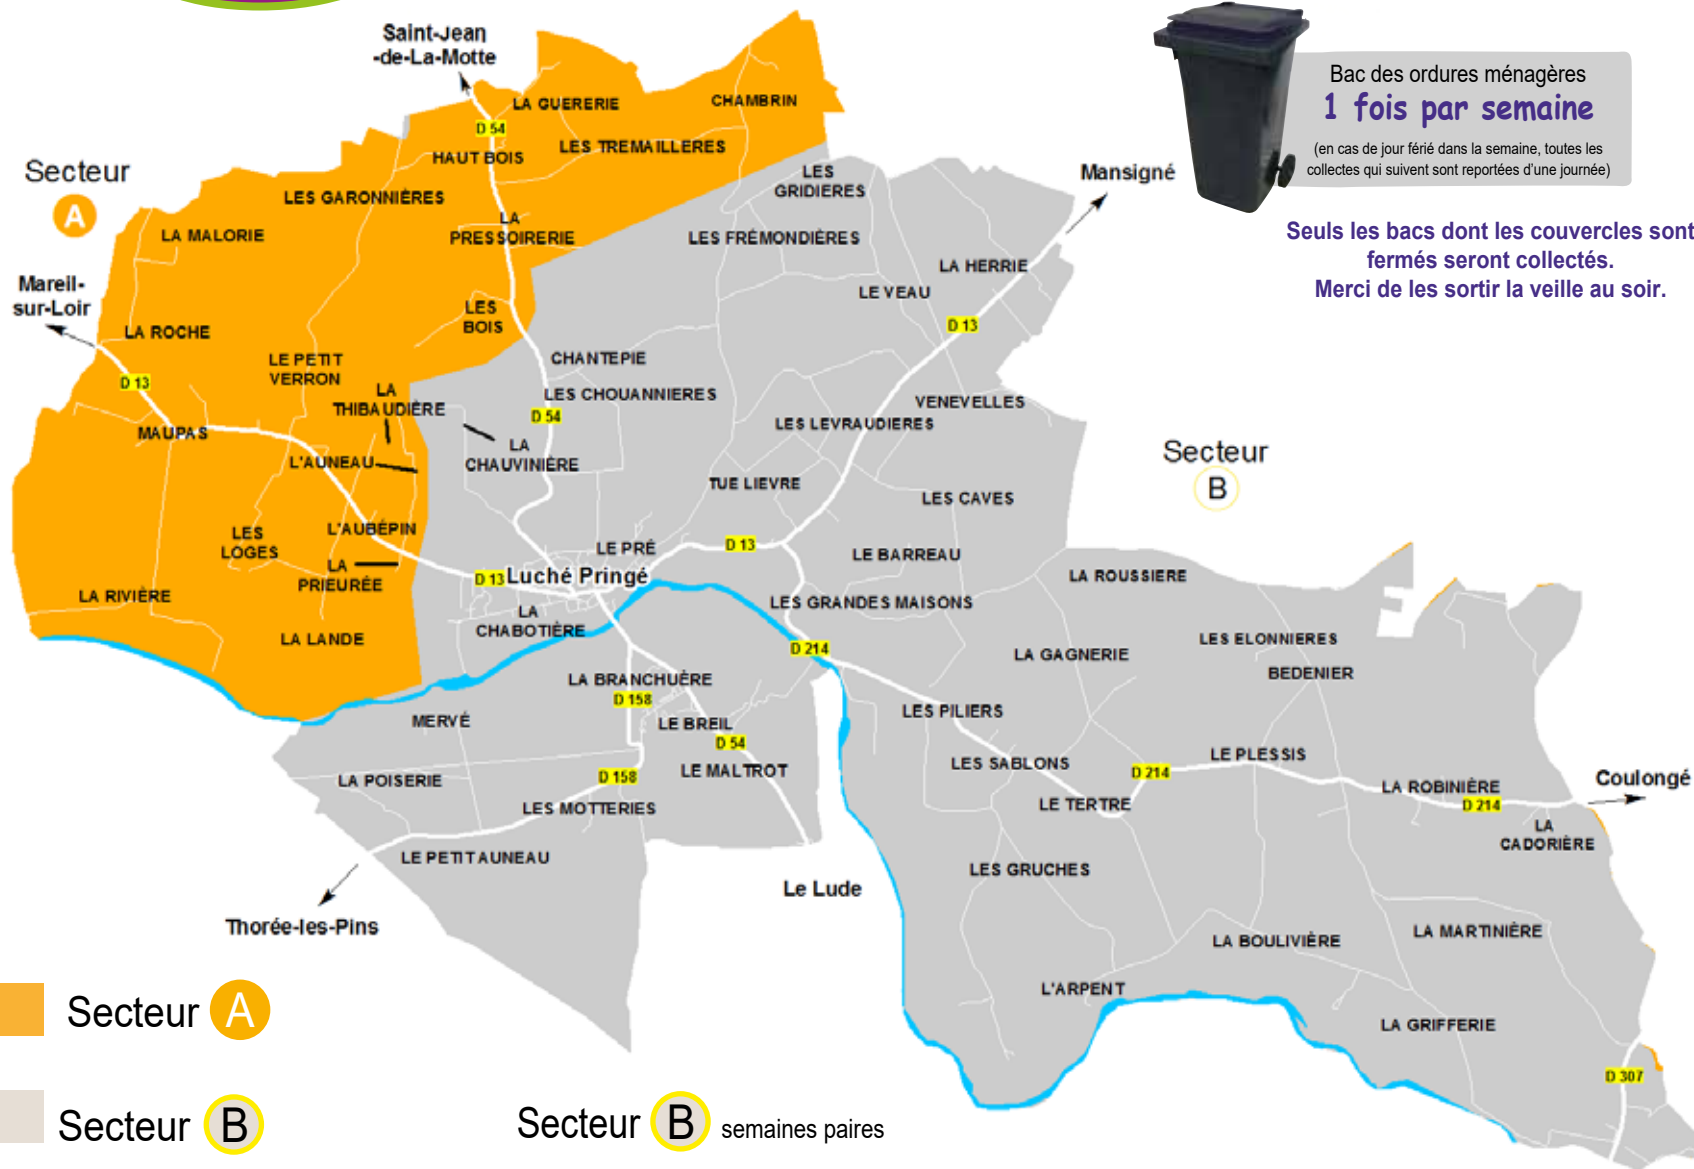

# Commune de Luché-Pringé

## Déchets ménagers : calendrier 2025

Jour de collecte : **MERCREDI**

Bac des ordures ménagères  
**1 fois par semaine**  
(en cas de jour férié dans la semaine, toutes les collectes qui suivent sont reportées d'une journée)

Bac des emballages à recycler  
**tous les 15 jours**  
(selon le secteur A ou B)

Seuls les bacs dont les couvercles sont fermés seront collectés.  
Merci de les sortir la veille au soir.