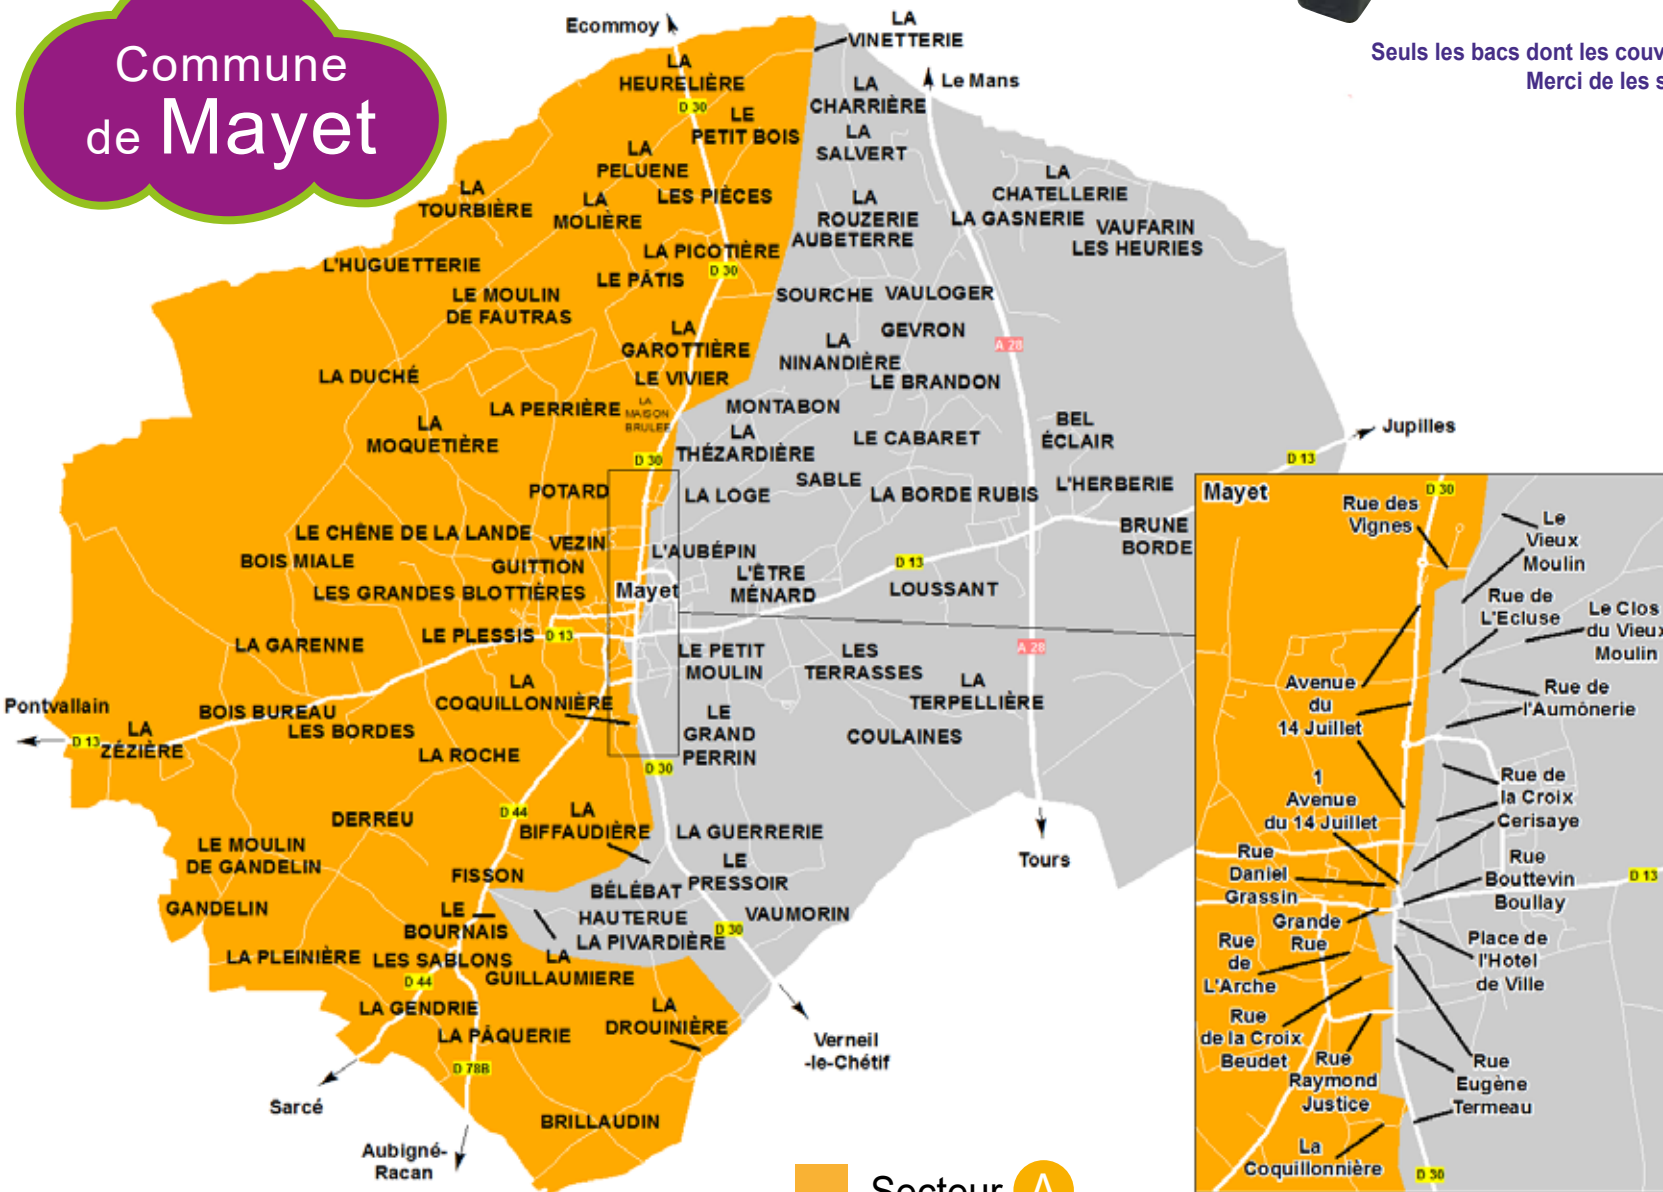

Déchets ménagers : calendrier 2025

Jour de collecte : **LUNDI**

Commune
de **Mayet**

Bac des ordures ménagères
1 fois par semaine

(en cas de jour férié dans la semaine, toutes les collectes qui suivent sont reportées d'une journée)

Bac des emballages à recycler
tous les 15 jours
(selon le secteur A ou B)

Seuls les bacs dont les couvercles sont fermés seront collectés.
Merci de les sortir la veille au soir.

Secteur A semaines impaires

Du 1^{er} juin au 31 août

Ouverture des 4 déchèteries :

Du lundi au samedi de 7H30 à 12H30*
Le vendredi de 7H30 à 12H30 et de 17H à 19H

* Déchèterie de Verneil-le-Chétif fermée le mardi
Déchèterie du Lude fermée le mercredi