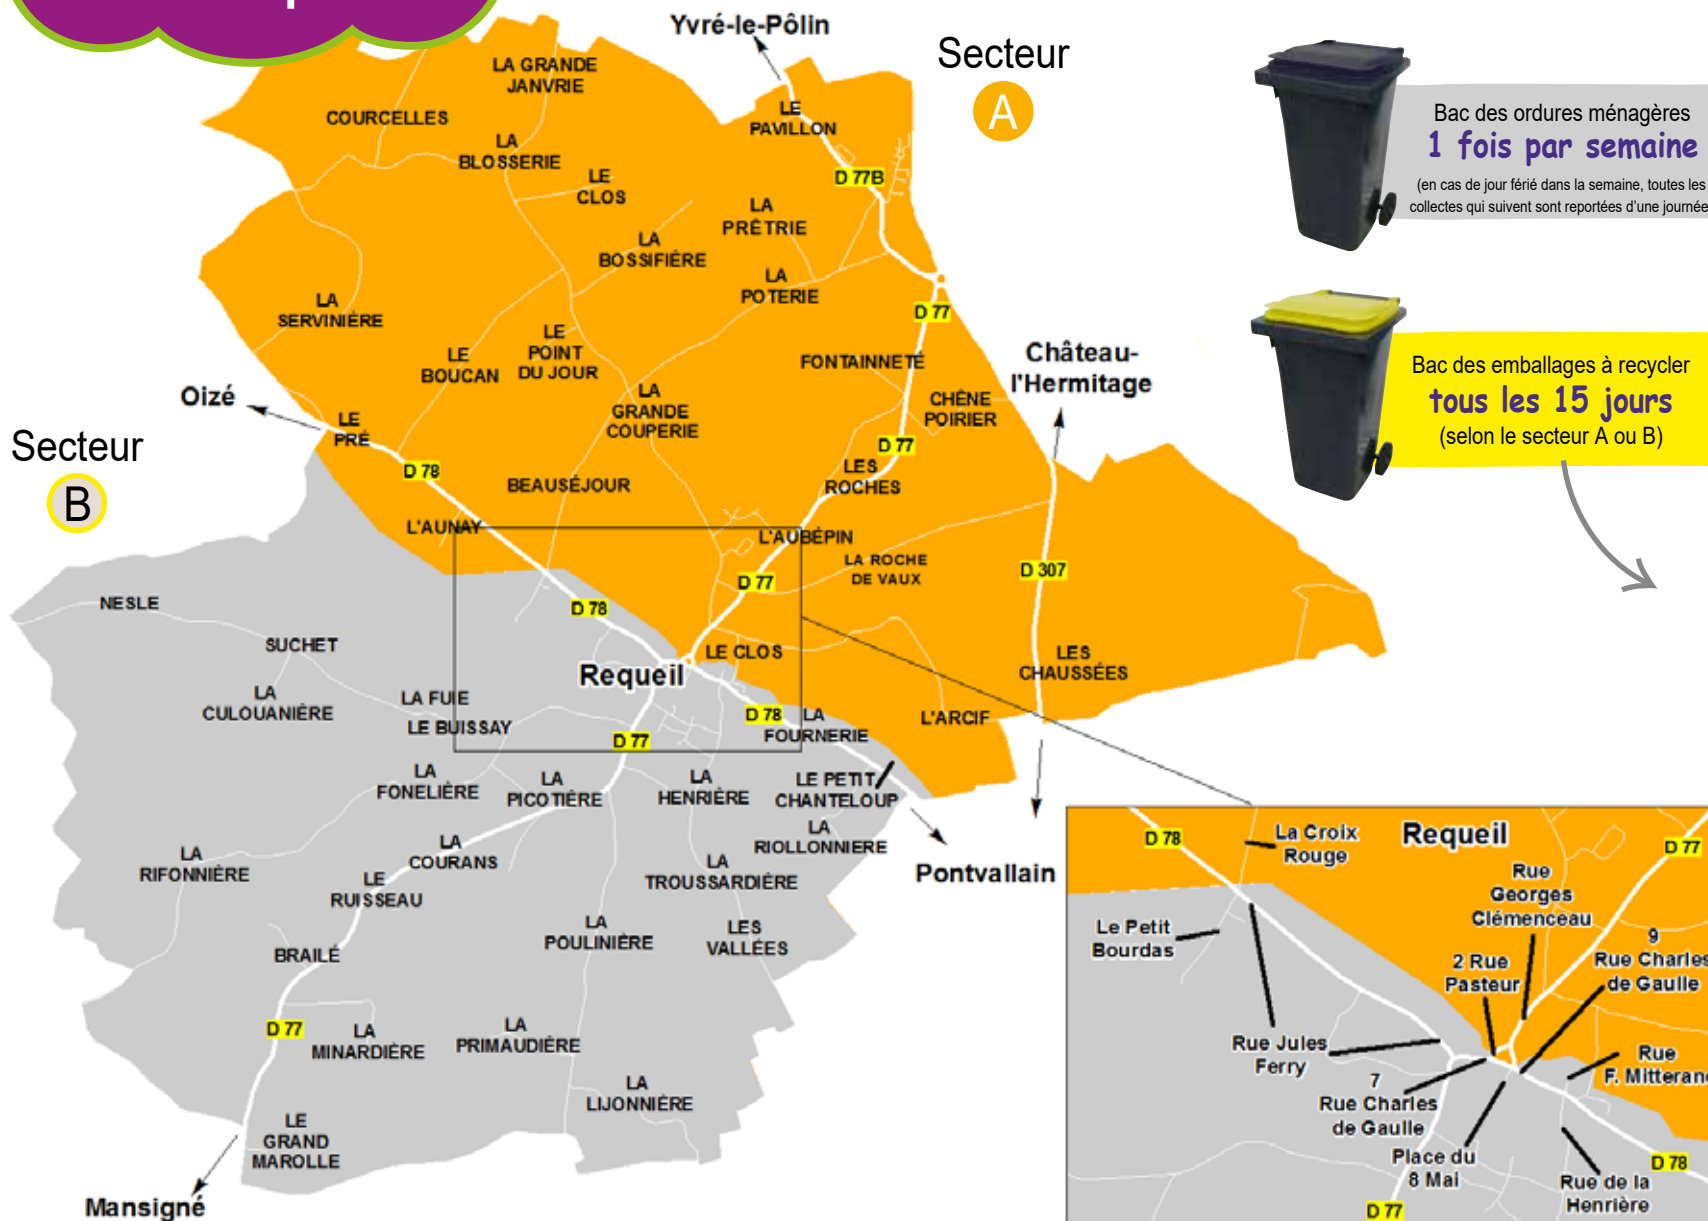

Déchets ménagers : calendrier 2025

Jour de collecte : **VENDREDI**

Commune
de **Requeil**

Bac des ordures ménagères
1 fois par semaine
(en cas de jour férié dans la semaine, toutes les collectes qui suivent sont reportées d'une journée)

Bac des emballages à recycler
tous les 15 jours
(selon le secteur A ou B)

Secteur A semaines impaires

Janvier	Février	Mars
4* 17 31	14 28	14 28
Avril	Mai	Jun
11 26*	10* 23	6 20
Juillet	Août	Septembre
4 19*	1 ^{er} 16* 29	12 26
Octobre	Novembre	Décembre
10 24	7 21	5 19

Avec l'info-tri,
le tri + simple !

Suivez les consignes indiquées sur les emballages

Dans le bac jaune, les emballages à recycler, en vrac

Dans le bac noir,
les ordures ménagères, en sac

Dans le composteur,
les épluchures et restes de repas

Du 1^{er} juin au 31 août

Ouverture des 4 déchèteries :

Du lundi au samedi de 7H30 à 12H30*
Le vendredi de 7H30 à 12H30 et de 17H à 19H

* Déchèterie de Verneil-le-Chétif fermée le mardi
Déchèterie du Lude fermée le mercredi