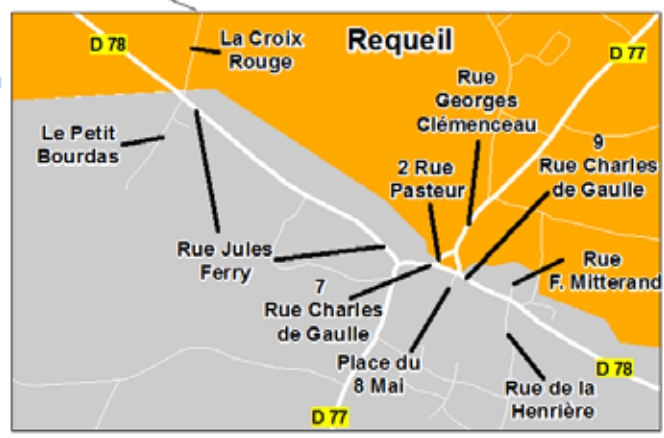

Secteur B semaines paires

Janvier	Février	Mars
10 24	7 21	7 21
Avril	Mai	Jun
4 18	3* 16 31*	14* 27
Juillet	Août	Septembre
11 25	8 22	5 19
Octobre	Novembre	Décembre
3 17 31	15* 28	12 27*