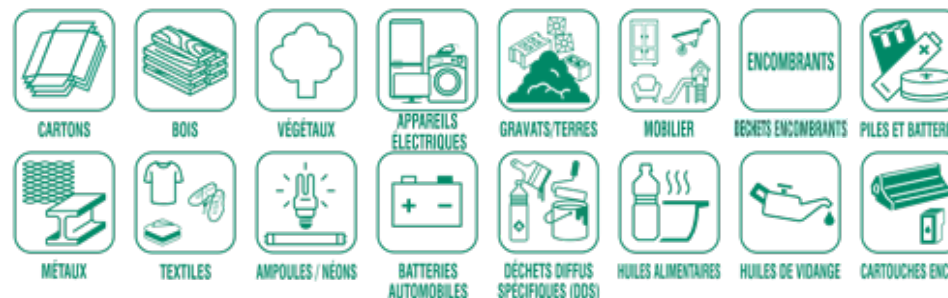

Les déchets acceptés :

Restez en contact avec le Syndicat du Val de Loir !

application
Syndicat du Val de Loir

+ d'infos : 02 43 94 86 50 ou www.syndicatvaldeloir.fr