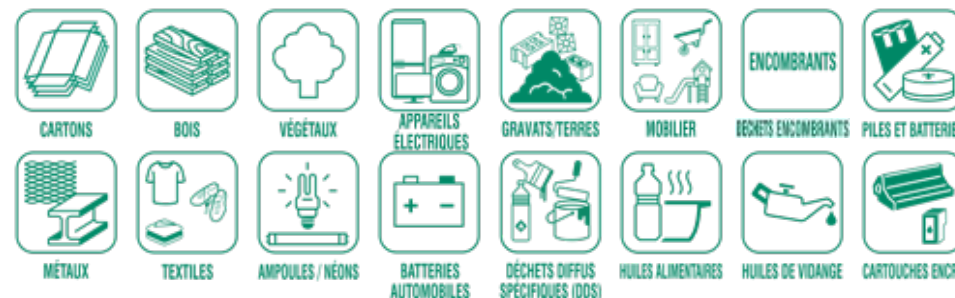

Les déchets acceptés :

Restez en contact avec le Syndicat du Val de Loir !

+ d'infos : 02 43 94 86 50 ou www.syndicatvaldeloir.fr