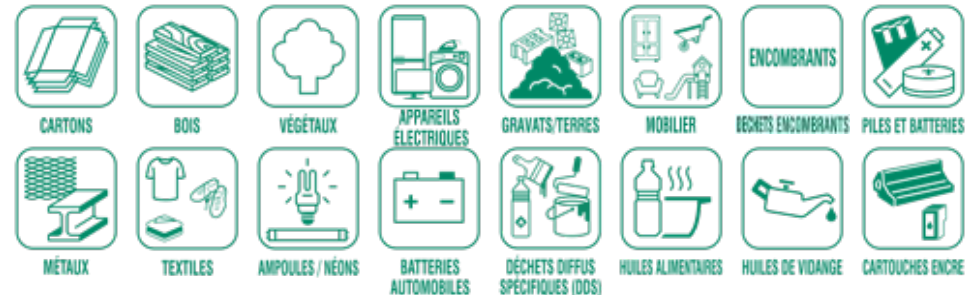

Les déchets acceptés :

Restez en contact avec le Syndicat du Val de Loir !

application
Syndicat du Val de Loir

+ d'infos : 02 43 94 86 50 ou www.syndicatvaldeloir.fr