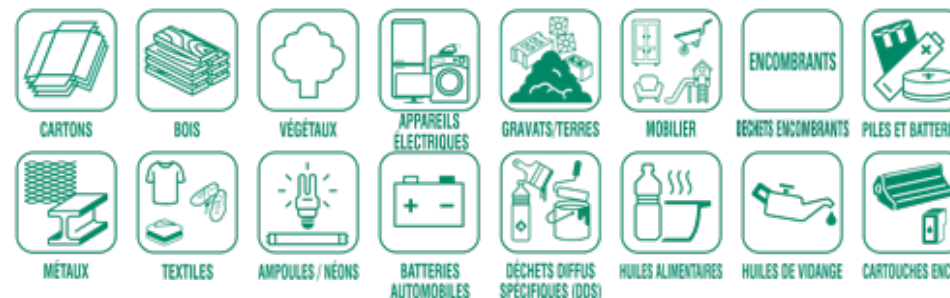

Les déchets acceptés :

Restez en contact avec le Syndicat du Val de Loir !